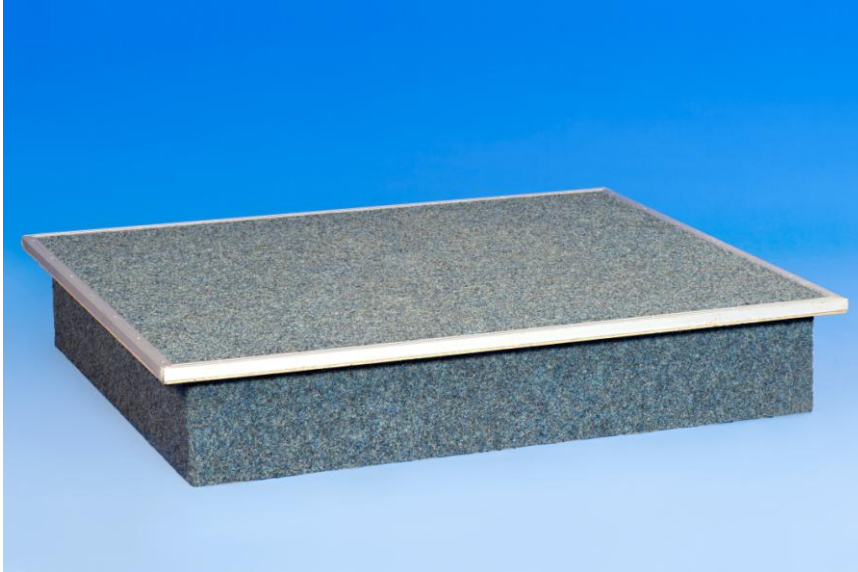

### **Podest**

Länge: 122 cm

Breite: 100 cm

Höhe: 21 cm

Bestand: 1 Stück

Tagespreis: 10,00 €