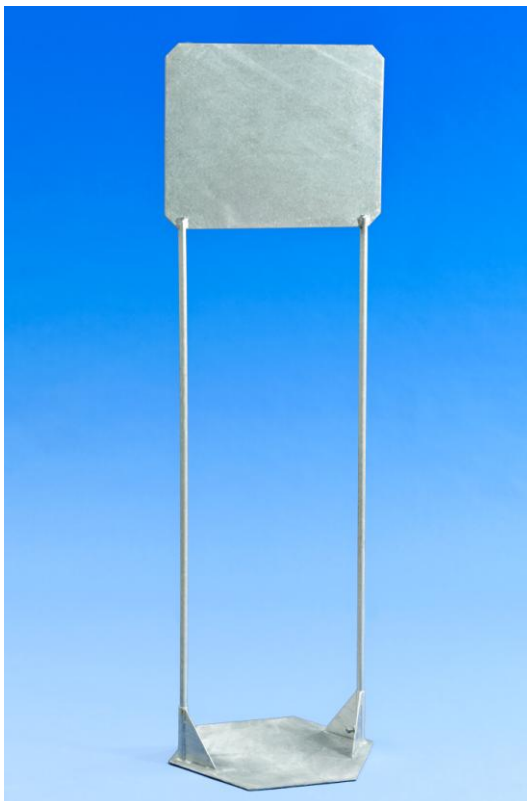

**Hinweisschild
für außen**

Höhe: 159 cm
Nutzfläche: 50 x 40 cm

Bestand: 9 Stück

Tagespreis: 5,00 €