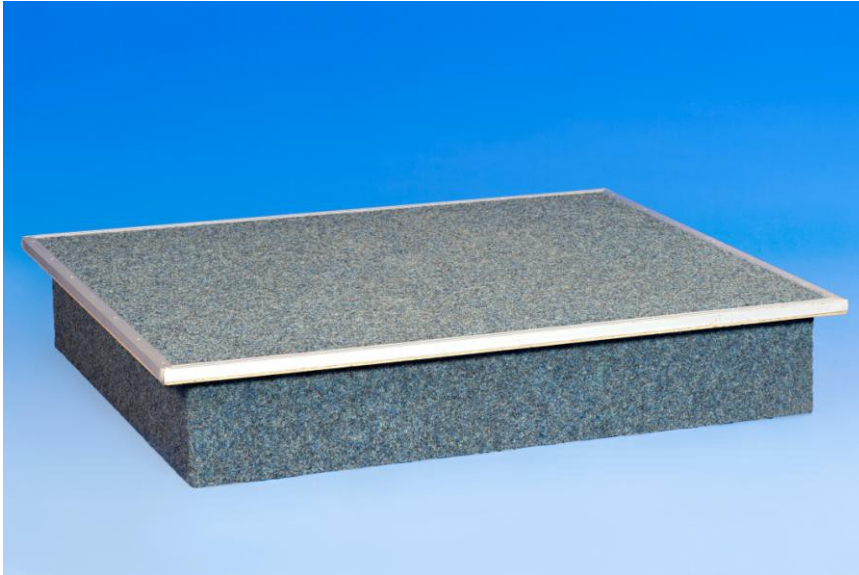

Podest

Länge: 122 cm

Breite: 100 cm

Höhe: 21 cm

Bestand: 1 Stück

Tagespreis: 10,00 €