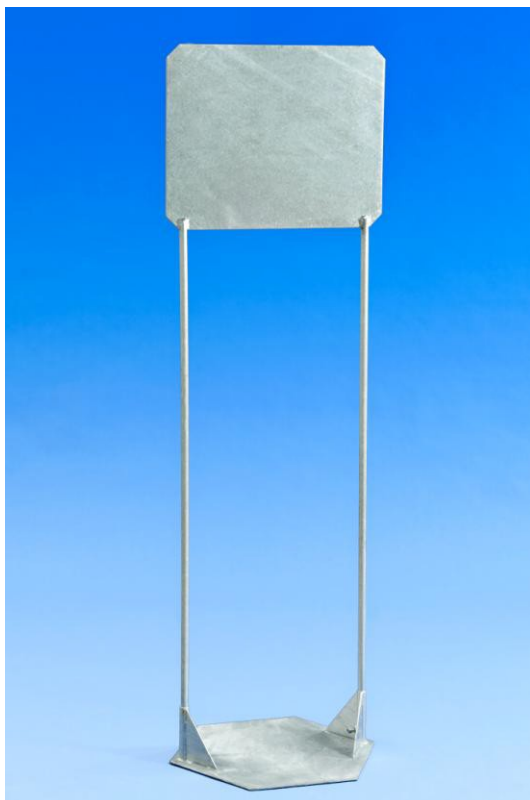

**Hinweisschild
für außen**

Höhe: 159 cm
Nutzfläche: 50 x 40 cm

Bestand: 9 Stück

Tagespreis: 5,00 €