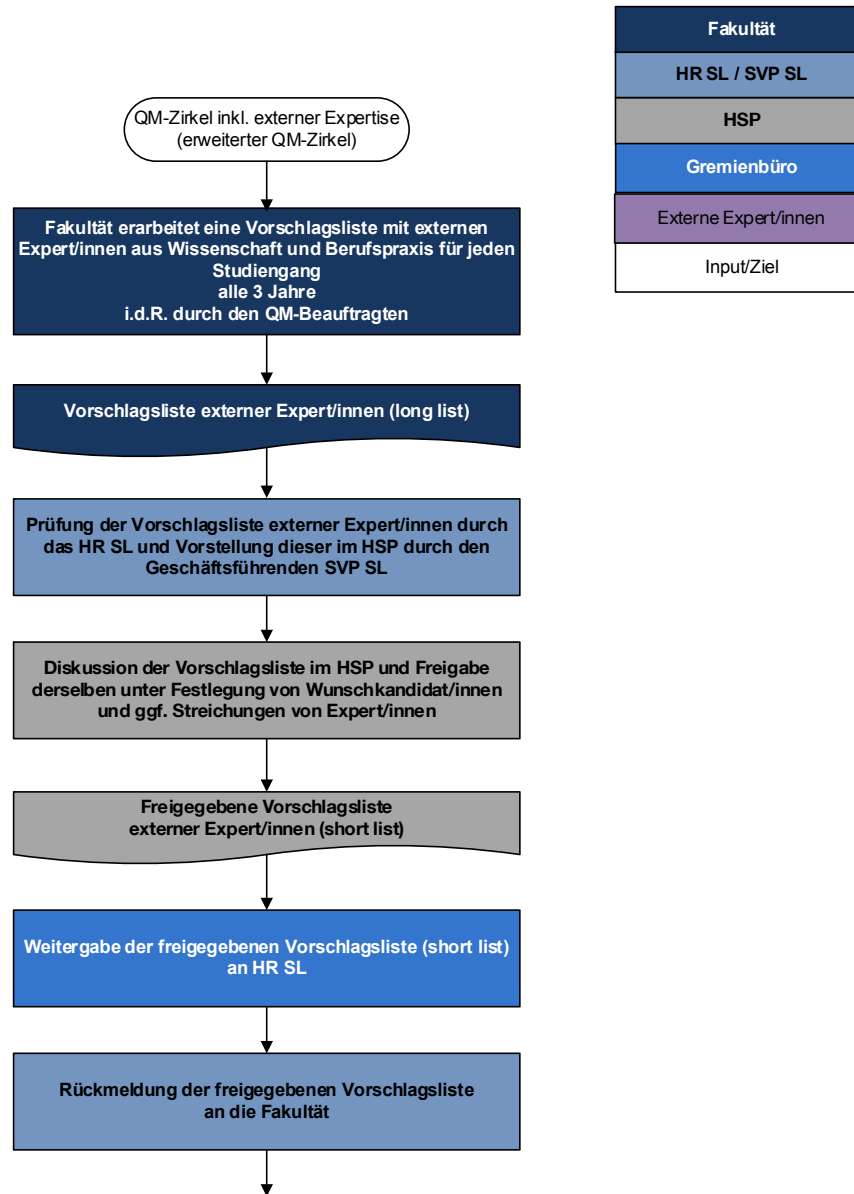

Symbole

Zuständigkeiten

SVP SL = Geschäftsführender Vizepräsident Studium und Lehre
HR SL = Hochschulreferat Studium und Lehre
HSP = Hochschulpräsidium

Fakultät
HR SL / SVP SL
HSP
Gremienbüro
Externe Expert/innen
Input/Ziel

Teilprozess QM-Zirkel inkl. externer Expertise (erweiterter QM-Zirkel)