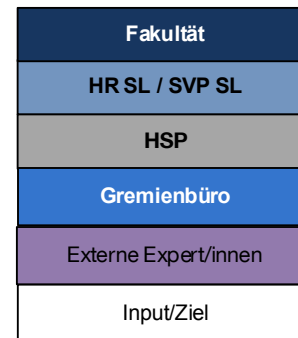

Symbole

Zuständigkeiten

SVP SL = Geschäftsführender Vizepräsident Studium und Lehre
HR SL = Hochschulreferat Studium und Lehre
HSP = Hochschulpräsidium

Fakultät
HR SL / SVP SL
HSP
Gremienbüro
Externe Expert/innen
Input/Ziel

Teilprozess QM-Zirkel inkl. externer Expertise (erweiterter QM-Zirkel)