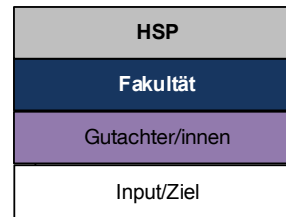

Symbole

Zuständigkeiten

HSP = Hochschulpräsidium
LVB = Ergebnisse studentische Lehrveranstaltungsbeurteilung
STG./A.-B. = Ergebnisse Studiengangsbefragung/Absolventenbefragung
SD = Studiendekan/innen (prozessverantwortlich)
QM-Zirkel = Qualitätsmanagement-Zirkel