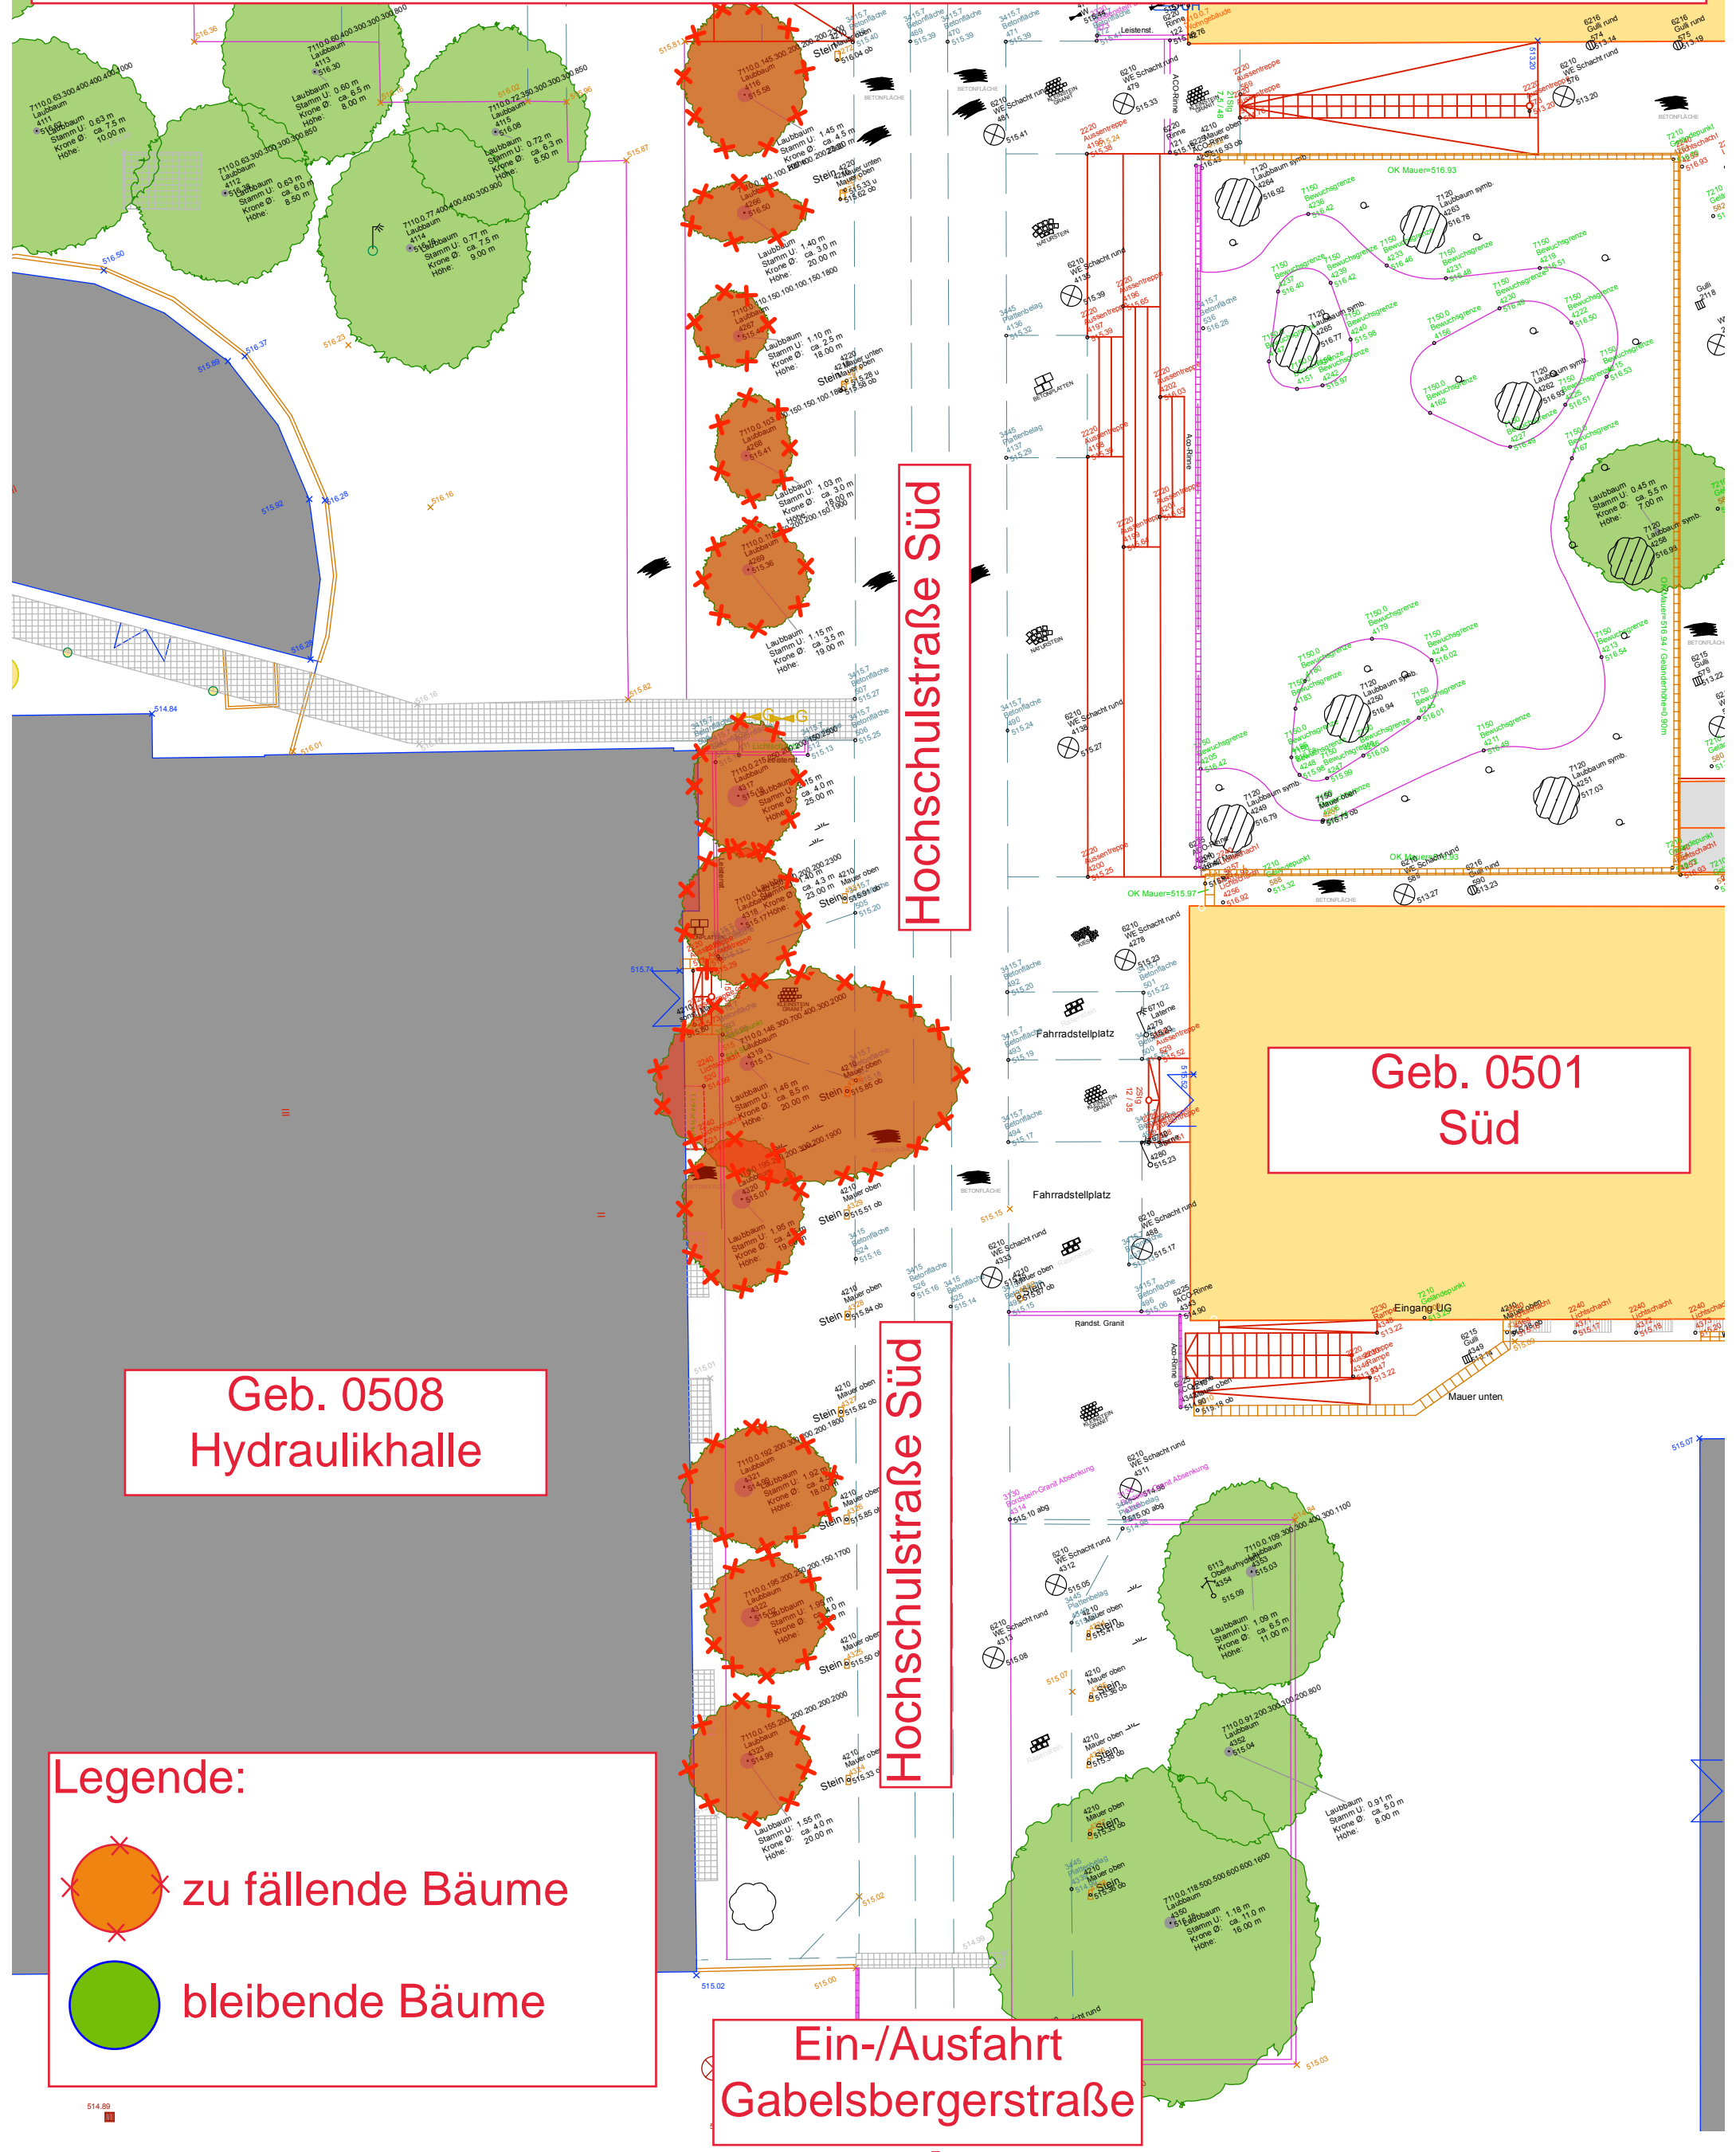

Baumfällarbeiten im TUM-Innenhof am 20. und 27.02.2021

Hochschulstraße Süd

Geb. 0501 Süd

Geb. 0508 Hydraulikhalle

Hochschulstraße Süd

Ein-/Ausfahrt Gabelsbergerstraße

Legende:

-  zu fällende Bäume
-  bleibende Bäume